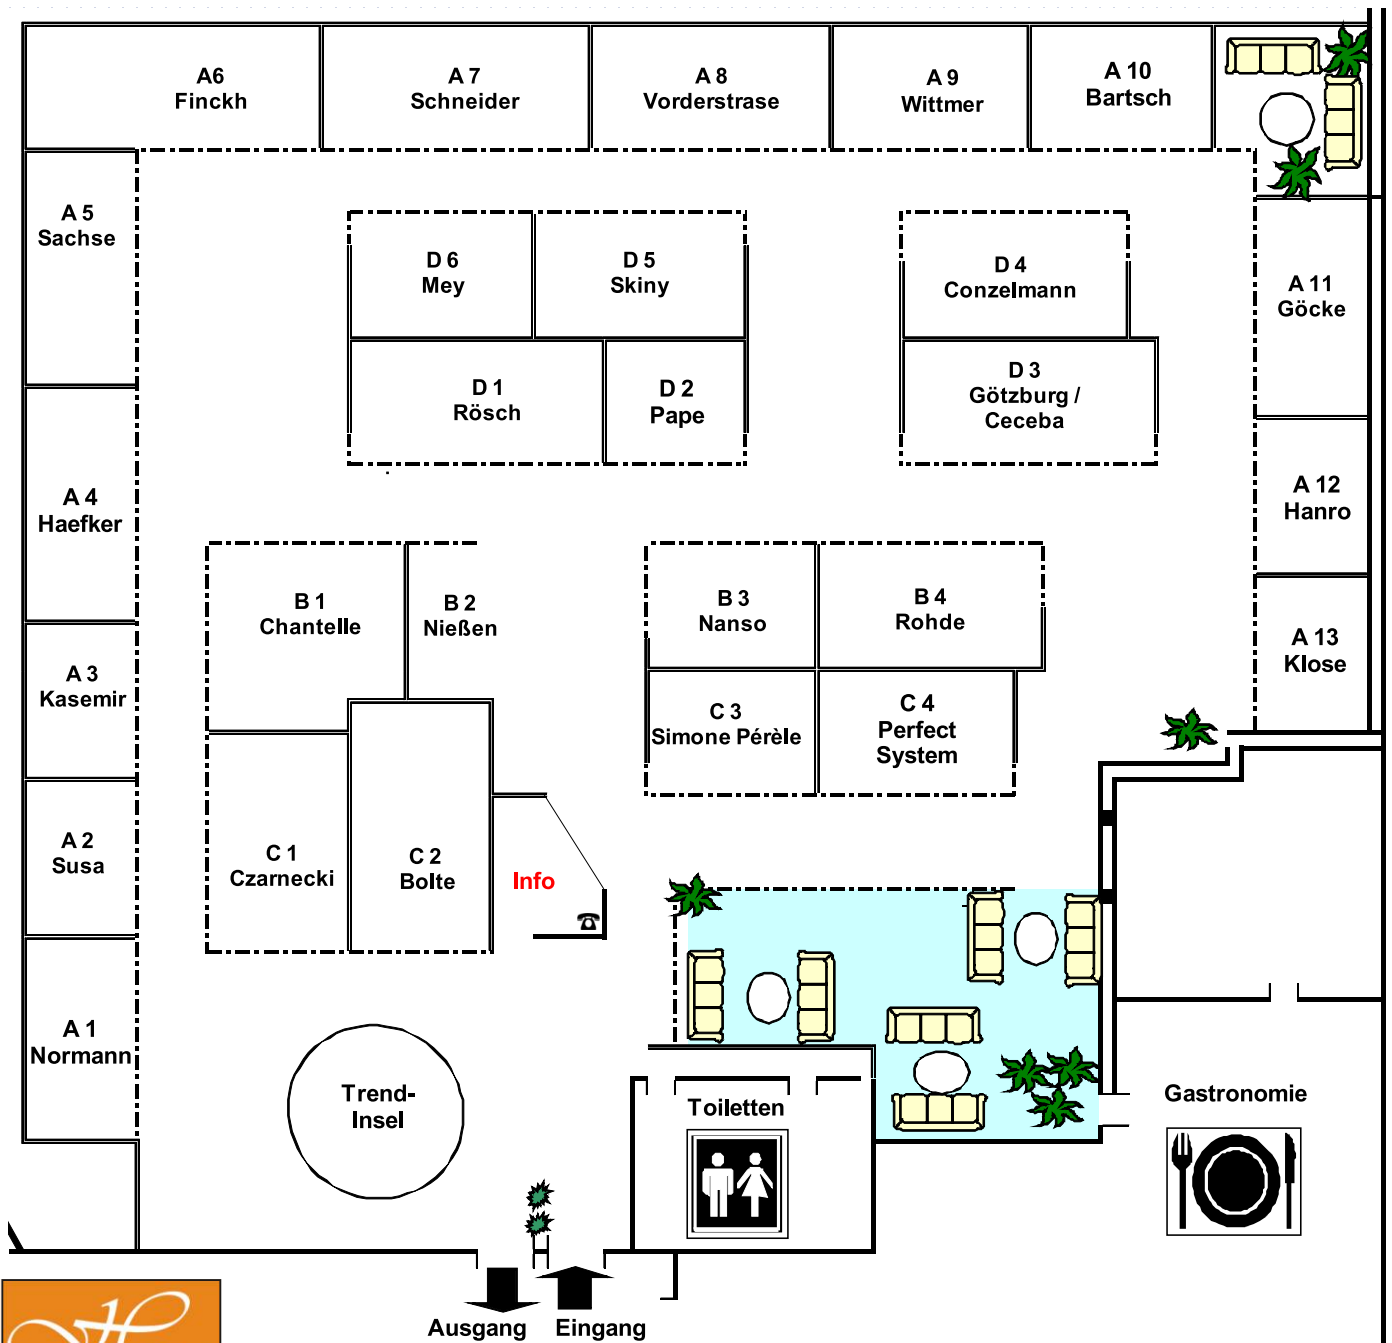

hallenplan

05.-06.02.2012

Ladezone

Eingang Messehalle Bayernstraße
neben dem Restaurant